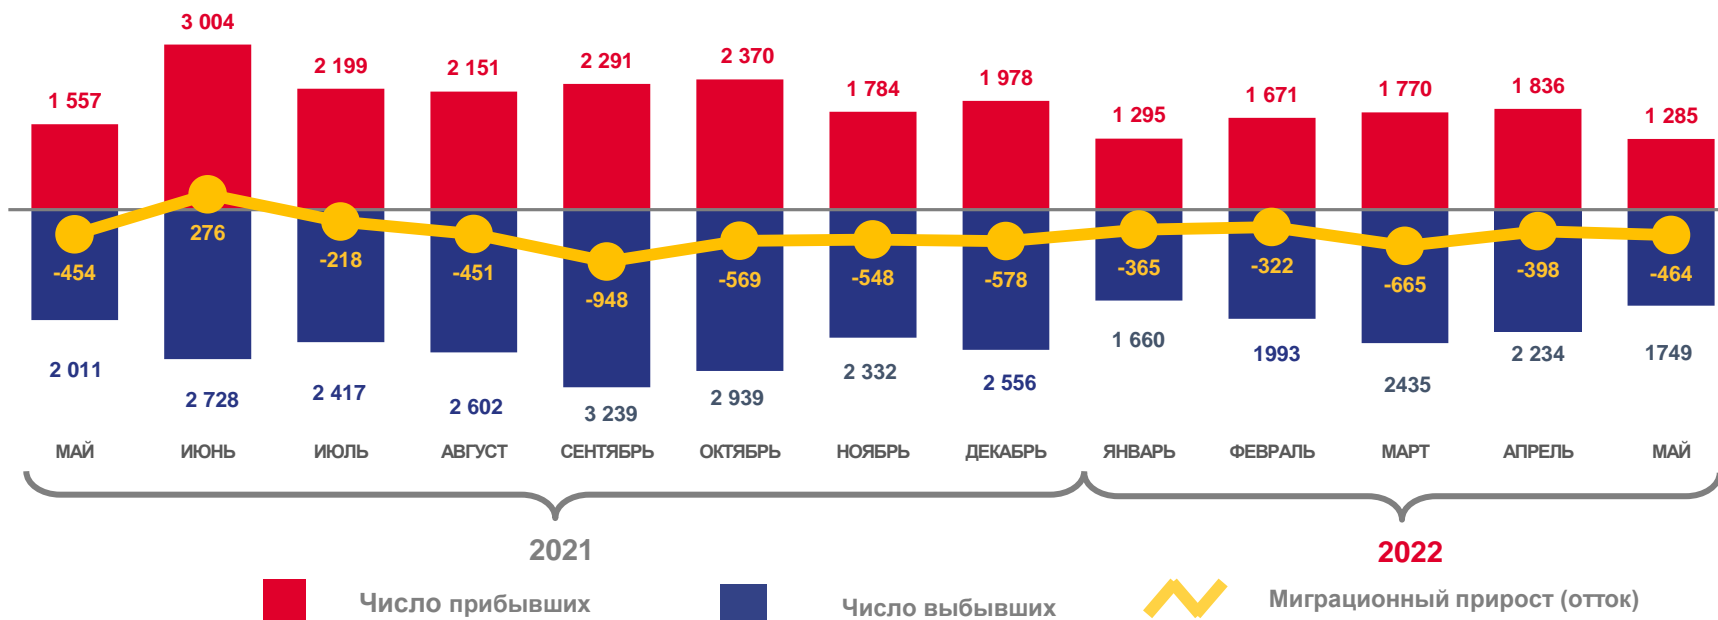

МИГРАЦИЯ НАСЕЛЕНИЯ ЗАБАЙКАЛЬСКОГО КРАЯ

В ЯНВАРЕ-МАЕ 2022 ГОДА

Число прибывших в Забайкальский край
7857 человек

Миграционный отток
за январь-май 2022 года
2214 человек

Число выбывших из Забайкальского края
10071 человек

2021

2022

Число прибывших

Число выбывших

Миграционный прирост (отток)